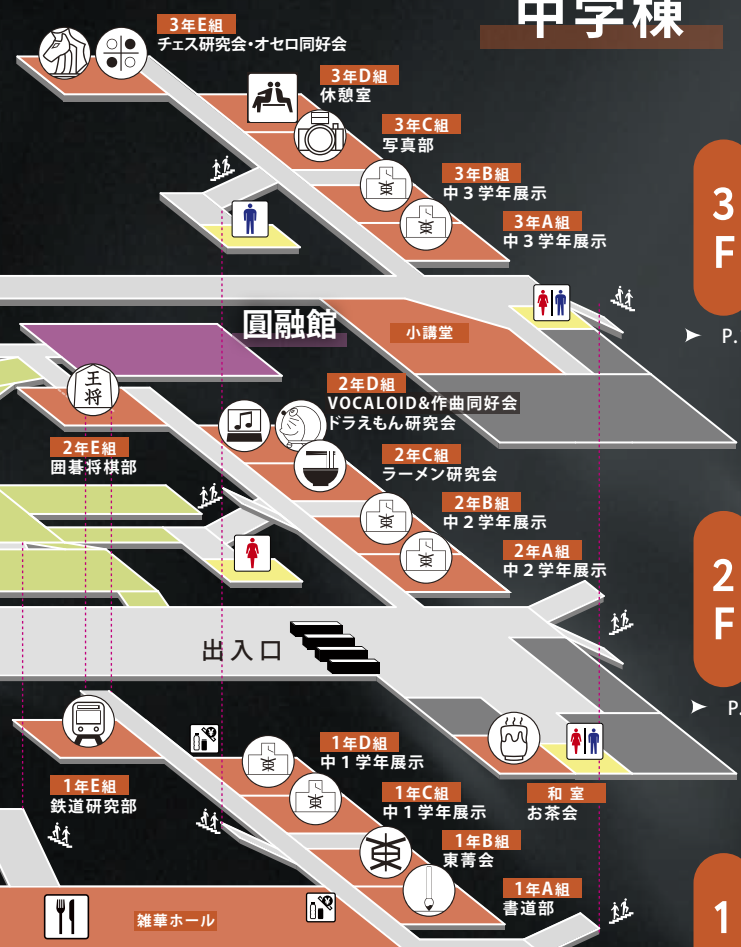

高校棟

中学棟

4
F

▶ P.16

3
F

▶ P.14

2
F

▶ P.12

外入口

体育館

中庭

圓融館

3
F

▶ P.10

2
F

▶ P.8

1
F

▶ P.6

演習室Bから演習室Aへ
通り抜けはできません

校内展示

Floor Guide

数多くの団体がユニークな展示を披露。
他では味わえない深みを堪能できる貴重な体験が待っています。

中学棟 1F

1F Floor Guide

書道部

1年A組

先人の臨書や創作作品などを展示しております。
個別にお書きすることもできますので、ぜひお越しください!

東菁会

1年B組

東菁会は卒業生の保護者の会です。
水墨画・陶芸・書道・川柳の会が練習の成果を発表しています。
是非、ご覧ください。

中1学年展示

1年C組 1年D組