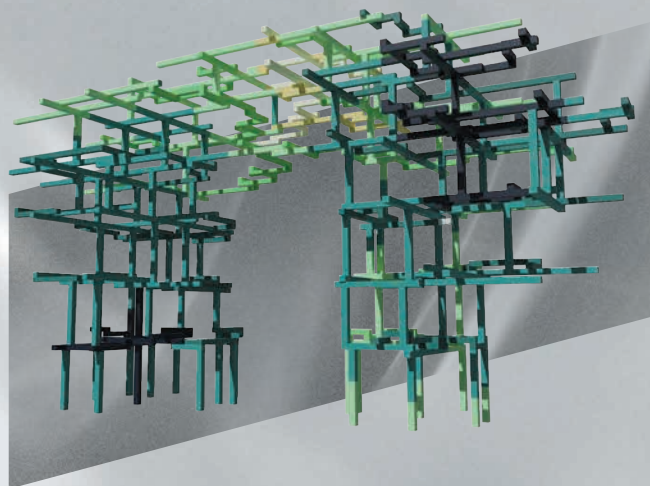

装飾

Decorations

至高の作品が勢揃い。
校内にちりばめられた芸術の数々に魅了されることでしょう。

門

📍 ▶ P.30

4.95m×2.34m×3.14m

格子状構造に同心円状の球
2つの断面が絶妙なバラ
ンスで配置されており、その中
心から徐々に変化する階調で
広がる美しい色彩が観察され
ます。この作品は、単なる視覚
的な表現を超えて、深い象徴
性を備えています。