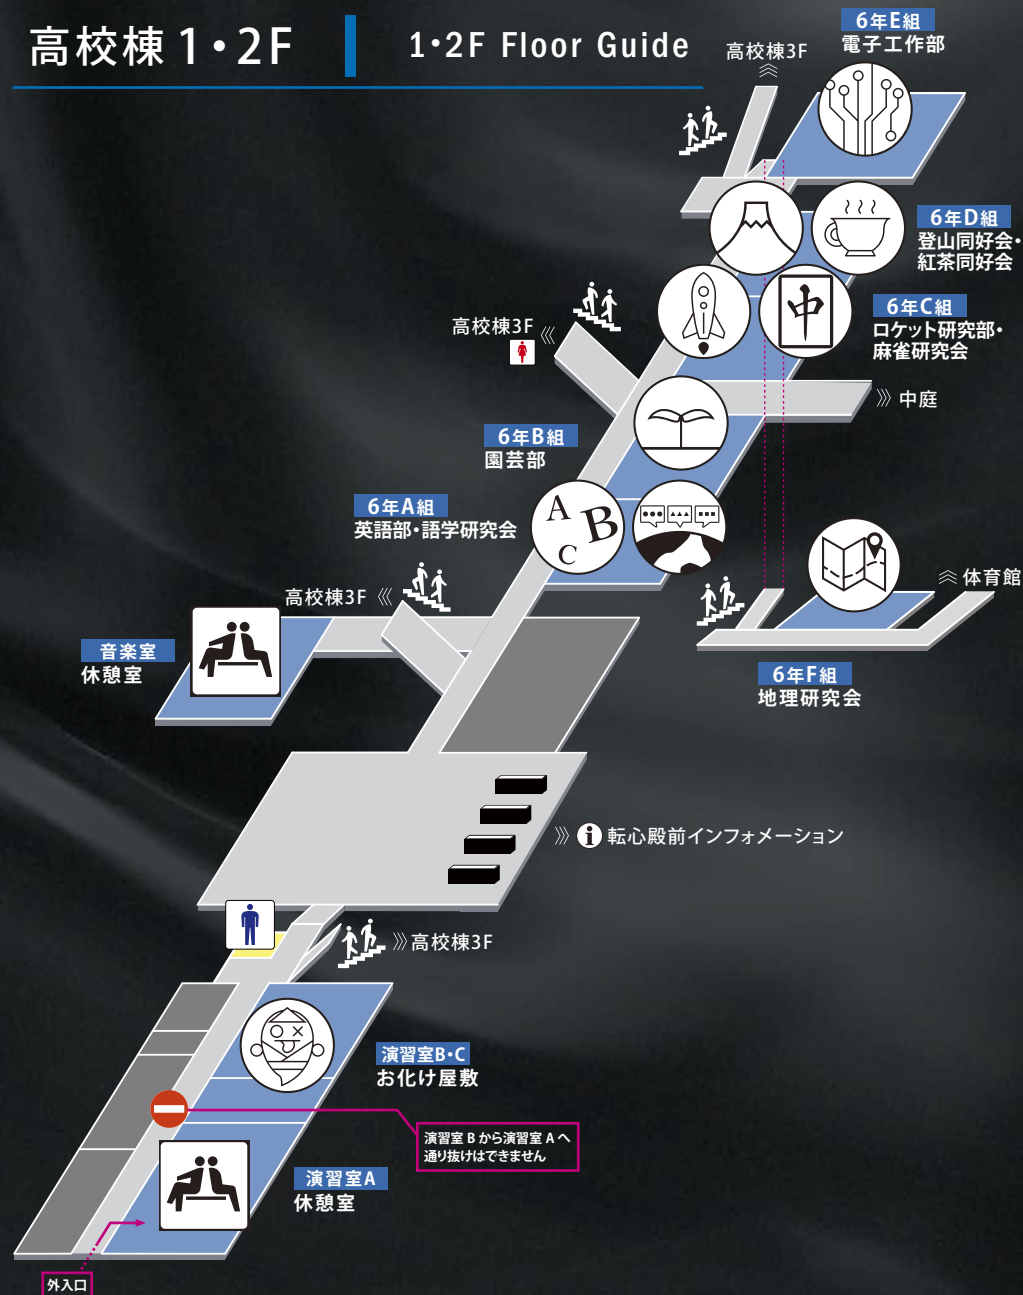

3年C組

普段撮った写真を展示する機会があまり無い部員達が、善々祭のテーマに沿った写真を展示します。

チェス研究会

3年E組

関西で数少ないチェスの部活です。
全く知らない初心者でも気軽に指しに来てください!

オセロ同好会

3年E組

ルールは簡単でも、ものすごく奥深い、オセロをしてみませんか? 目まぐるしく変わる盤面にきっと楽しめるはずです!

校内展示 Floor Guide

数多くの団体がユニークな展示を披露。
他では味わえない深みを堪能できる貴重な体験が待っています。

高校棟 1・2F

1・2F Floor Guide

英語部

6年A組

英語部では日々の活動に関する展示や英語力を試すクイズを用意しています! Come and see us!

語学研究会