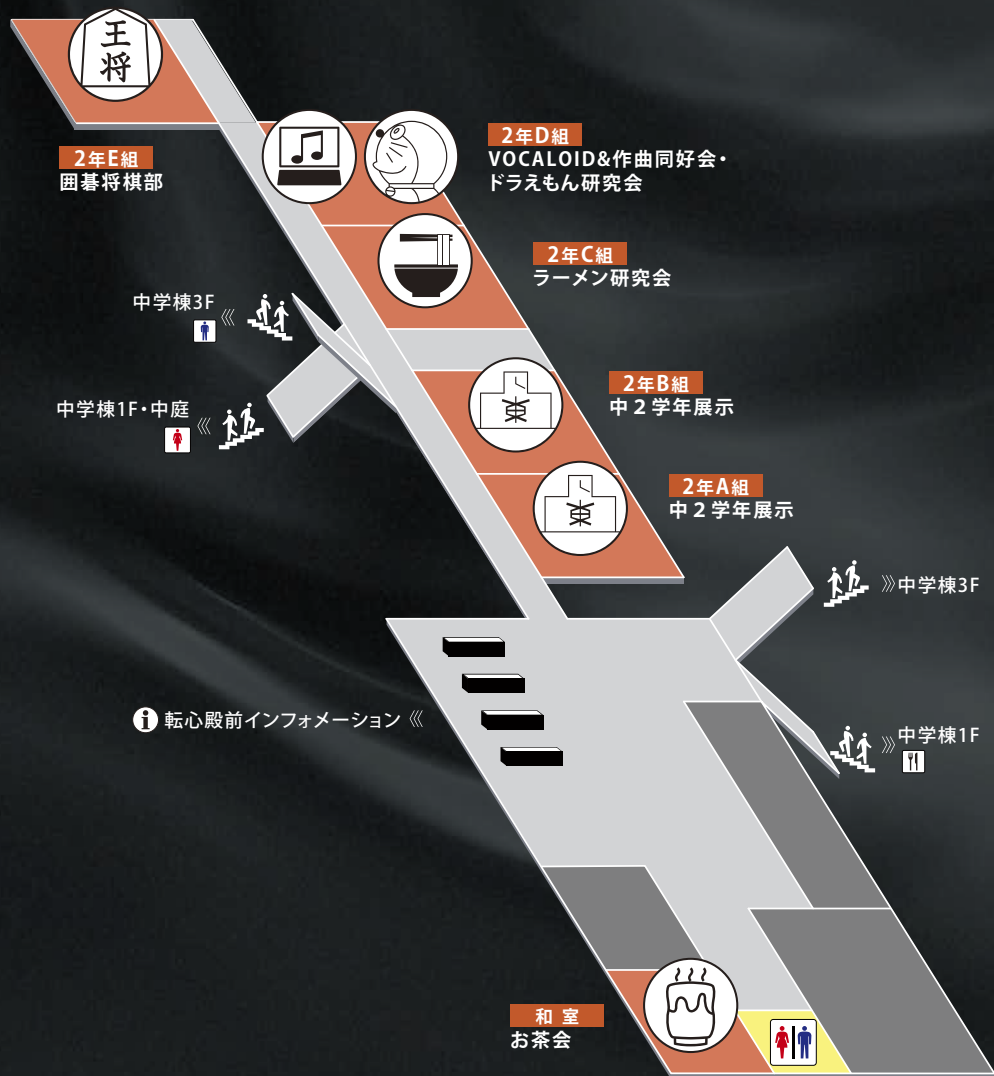

校内展示

Floor Guide

数多くの団体がユニークな展示を披露。
他では味わえない深みを堪能できる貴重な体験が待っています。

中学棟 2F

2F Floor Guide

中2 学年展示

2年A組

7月の研修旅行で長崎に行きました。
「長崎」をテーマにした作品を展示します。

中2 学年展示

2年B組

中2生が授業で制作した美術作品等を展示します。

ラーメン研究会

2年C組

ラーメン研究会です。ラーメン研究しています。

VOCALOID&作曲同好会

2年D組

VOCALOID を、もっと。今年は去年以上に気合を入れて展示
等行ってまいりますので、是非お立ち寄りください!

ドラえもん研究会

2年D組

ドラえもんに関するクイズや展示をしています。
漫画も置いてあるかも?

囲碁将棋部

2年E組

部員と対局できます。気軽にお越しください!

お茶会

和室

▶ お茶会 P.31

4年ぶりに菁々会茶道同好会よりお茶会を開催させていただきます。(一般 700 円、在校生・お子様 500 円)