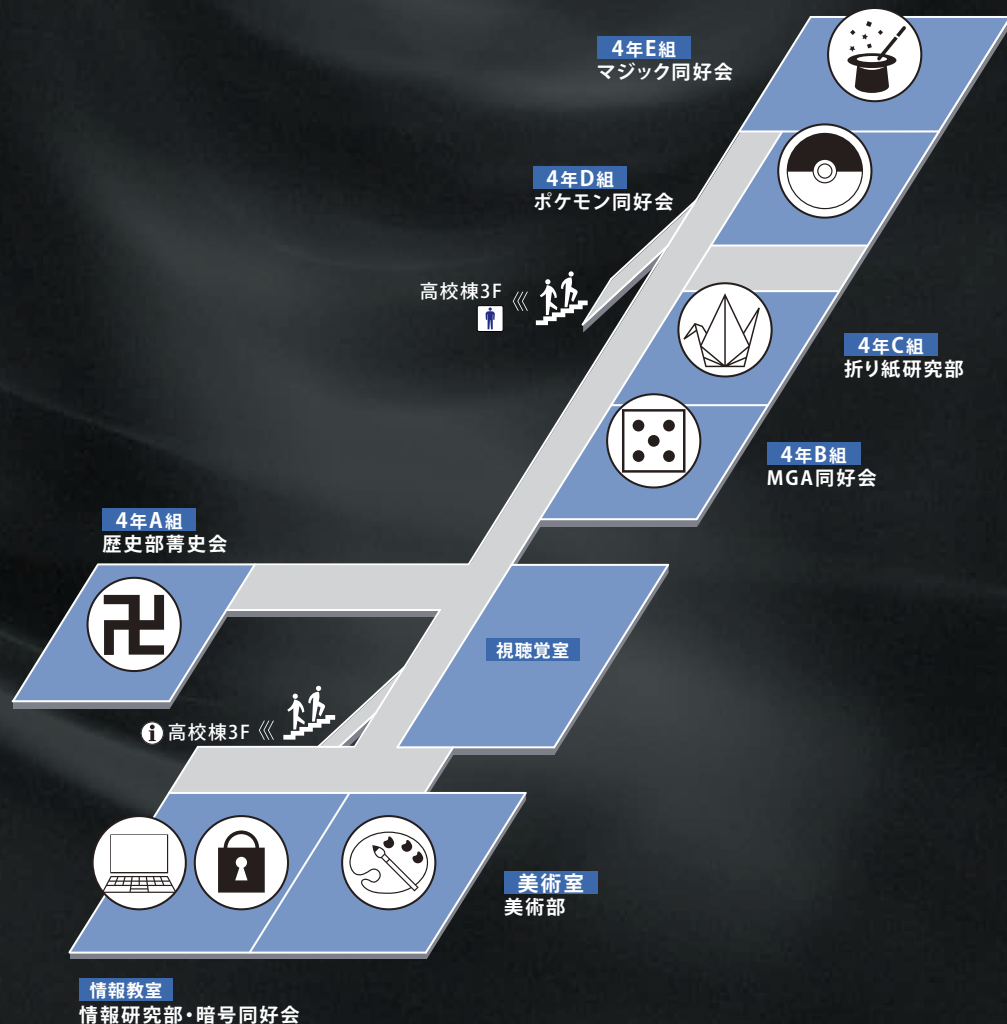

図書館

東大寺塔頭の書画や菁々会会員の作品を展示しております。
塔頭の書画は販売もしておりますので、ぜひお越しください。

校内展示

Floor Guide

数多くの団体がユニークな展示を披露。
他では味わえない深みを堪能できる貴重な体験が待っています。

高校棟 4F

4F Floor Guide

歴史部菁史会